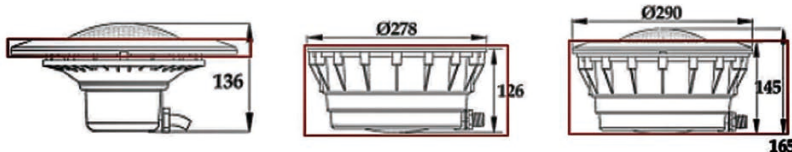

Par56 LED

Par56 LED Lamps · Ampoules Par56

Par56 Waterproof IP68

62308

LIGHTED BULBS

BOMBILLAS Y TUBOS · BULBS & TUBES · AMPOULES ET TUBES

Code	Reference	Power	Size	Kelvin	Lumen	IEE	
62242	PAR56 30W IP68 50K	30W	178 x 108mm	5000K	3800	D	
62489	PAR56 30W IP68 RGB	30W	178 x 108mm	RGB	1100	N/A	
62266	PAR56 18W IP68 50K	18W	178 x 114mm	5000K	1800	F	
62310	PAR56 18W IP68 RGB	18W	178 x 114mm	RGB	660	N/A	
62308	MANDO PAR56 RGB · Remote control for RGB lamp · Télécommande pour lampe RGB						

Utilizar transformadores específicos para piscinas. Con un mando se pueden controlar hasta 20 uds en un área de 25m. Conexión de 3 cables: 2 cables de alimentación + 1 cable de señal.

Use specific transformers for swimming pools. With one remote you can control up to 20 units in an area of 25 meters. 3 wire connection: 2 power wires + 1 signal wire.

Utilisez des transformateurs spécifiques pour les piscines. Avec une seule télécommande, vous pouvez contrôler jusqu'à 20 unités dans une zone de 25 mètres. Connexion 3 fils : 2 fils d'alimentation + 1 fil de signal.

Nicho Par56 IP68 · Housing for Par56 · Boîtier pour Par56

Code	Reference	Size	Ø Cutting Diameter
62370	NICHO PAR56 IP68	Ø290 x 145mm	Ø278

Material: ABS+UV · Material: ABS+UV · Matériel: ABS + UV

Cable de 1,8m · 1,8m wire · Câble du 1,8m

No incluye la bombilla · It not includes the lamp · Ampoule non inclus

4 uds.