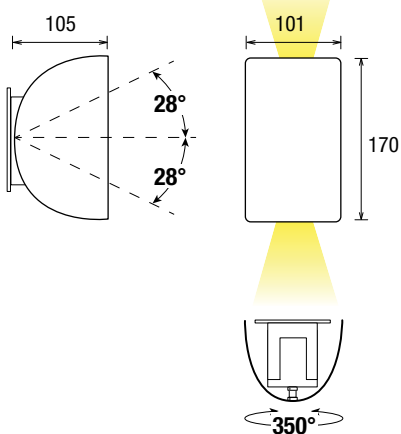

LED Rouget W

Appliche ad illuminazione soffusa diretta/indiretta, con base rotante che consente di ruotare il corpo illuminante sull'asse orizzontale e verticale per creare suggestivi effetti di luce.

Corpo lampada: in alluminio ADC12. Ruotabile di 350° orizzontalmente

Cover: in policarbonato. Ruotabile di 28° verticalmente

Verniciatura: Bianco RAL 9016

Installazione: a plafone o parete

Wall lamp with direct/indirect soft lighting, with rotating base that allows you to rotate the lighting body on the horizontal and vertical axis to create suggestive light effects.

Lamp body: in aluminum ADC12. 350 ° rotatable horizontally

Cover: in polycarbonate. Can be rotated by 28 ° vertically

Paint: White RAL 9016

Installation: ceiling or wall

LED Rouget W

colour	W	Optic	Lm	K	pcs	Kg	CELL
B	2x4	90°	640	3000	1	0,68	RL101-8W-WH3K