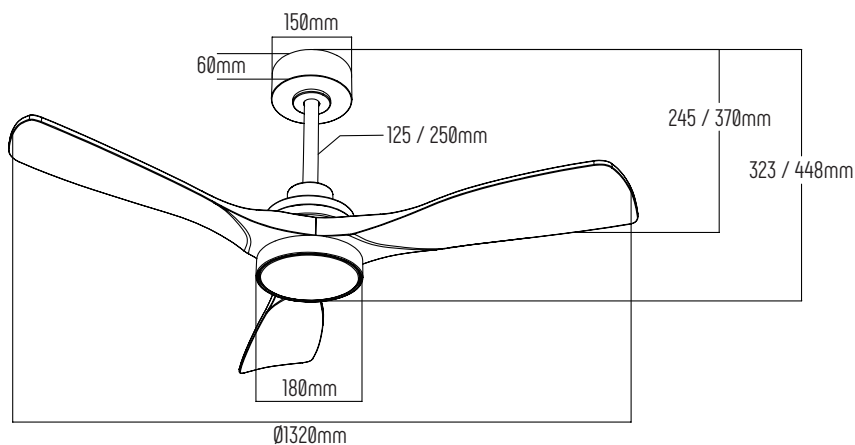

### DATOS TÉCNICOS FUENTE DE LUZ

POTENCIA	24W
FLUJO LUMÍNICO	2400lm
TEMPERATURA COLOR	3000K / 4000K / 6000K
ÁNGULO APERTURA	120°
CRI	80
CLASE ENERGÉTICA	E

Control remoto  
incluido