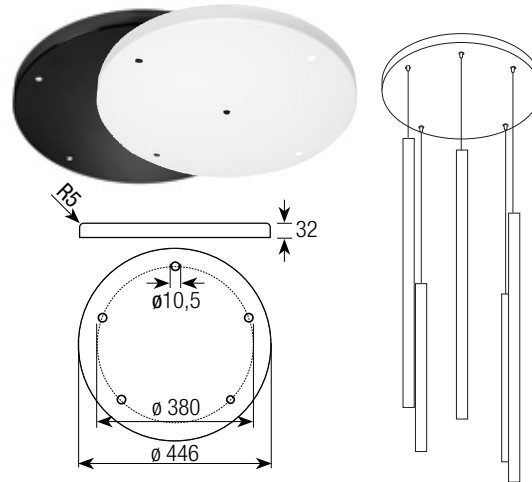

LED Imperceptible S

Suspended

Lampada a sospensione moderna ad una luce con rosone e diffusore in metallo e finitura in vernice opaca nera o bianca. Disponibile in due misure dal design minimalista ed elegante a forma cilindrica dal diametro di soli tre centimetri. Si adatta perfettamente ad uffici, show room, banconi bar, ambienti museali oppure ad ambienti domestici. Grazie agli accessori multilampada è possibile ottenere una sospensione con 2, 3 o 5 lampade e combinarle a scelta tra le due misure.

Adattatore simmetrico con selettore di fase
Symmetrical adapter with phase selector

Colour	A	connectors	pcs	Kg	Code
B	max 10Kg	4	010	0,05	9009-4/W
B	max 10Kg	6 DALI	010	0,05	9209/W
B	Nippel per sospensione/ <i>Suspension nipple</i>				S-9009/BC-W
N	max 10Kg	4	010	0,05	9009-4/B
N	max 10Kg	6 DALI	010	0,05	9209/B
N	Nippel per sospensione/ <i>Suspension nipple</i>				S-9009/BC-B

LED Imperceptible S

	W max	Lm Output	L mm.	△	mA max	K	pcs	Kg	CELL
[B]	10	275	500	20°	700	2700	1	0,05	39002/27KW
DALI 2 [B]	10	275	500	20°	700	2700	1	0,05	39002/27KW-DA
[B]	10	275	500	20°	700	3000	1	0,05	39002/3KW
[B]	10	290	500	20°	700	4000	1	0,05	39002/4KW
[N]	10	275	500	20°	700	2700	1	0,05	39002/27KWB
[N]	10	275	500	20°	700	3000	1	0,05	39002/3KWB
[N]	10	290	500	20°	700	4000	1	0,05	39002/4KWB
[B]	10	560	800	20°	700	2700	1	0,05	39001/27KW
DALI 2 [B]	10	560	800	20°	700	2700	1	0,05	39001/27KW-DA
[B]	10	560	800	20°	700	3000	1	0,05	39001/3KW
[B]	10	620	800	20°	700	4000	1	0,05	39001/4KW
[N]	10	560	800	20°	700	2700	1	0,05	39001/27KWB
[N]	10	560	800	20°	700	3000	1	0,05	39001/3KWB
[N]	10	620	800	20°	700	4000	1	0,05	39001/4KWB

Accessori multilampada non inclusi - Multi-lamp accessories not included

ROSONE TONDO Ø 305 - 4 FORI
ROUND CEILING ROSE Ø 305 - 4 HOLES
[B] Bianco/White Cod. ROS/TON/4/B
[N] Nero/Black Cod. ROS/TON/4/N