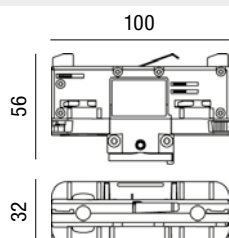

Led: LUMILEDS - PHILIPS 2700K, 3000K o 4000K, maintenance of minimum luminous flux to 80%: L80B20>50.000h.

Cavo/Cable
1600mm. Textile
2x0,75 mm²

Spot 20°

Spot 36° a richiesta
on request

Accessori non inclusi - Not included accessories

Adattatore simmetrico con selettore di fase
Symmetrical adapter with phase selector

Colour	A	connectors	pcs	Kg	Code
B	max 10Kg	4	010	0,05	9009-4/W
B	max 10Kg	6 DALI	010	0,05	9209/W
B	Nippel per sospensione/ <i>Suspension nipple</i>				S-9009/BC-W
N	max 10Kg	4	010	0,05	9009-4/B
N	max 10Kg	6 DALI	010	0,05	9209/B
N	Nippel per sospensione/ <i>Suspension nipple</i>				S-9009/BC-B

LED Imperceptible S

	W max	Lm Output	L mm.	△	mA max	K	pcs	Kg	CELL
[B]	10	275	500	20°	700	2700	1	0,05	39002/27KW
DALI 2 [B]	10	275	500	20°	700	2700	1	0,05	39002/27KW-DA
[B]	10	275	500	20°	700	3000	1	0,05	39002/3KW
[B]	10	290	500	20°	700	4000	1	0,05	39002/4KW
[N]	10	275	500	20°	700	2700	1	0,05	39002/27KWB
[N]	10	275	500	20°	700	3000	1	0,05	39002/3KWB
[N]	10	290	500	20°	700	4000	1	0,05	39002/4KWB
[B]	10	560	800	20°	700	2700	1	0,05	39001/27KW
DALI 2 [B]	10	560	800	20°	700	2700	1	0,05	39001/27KW-DA
[B]	10	560	800	20°	700	3000	1	0,05	39001/3KW
[B]	10	620	800	20°	700	4000	1	0,05	39001/4KW
[N]	10	560	800	20°	700	2700	1	0,05	39001/27KWB
[N]	10	560	800	20°	700	3000	1	0,05	39001/3KWB
[N]	10	620	800	20°	700	4000	1	0,05	39001/4KWB