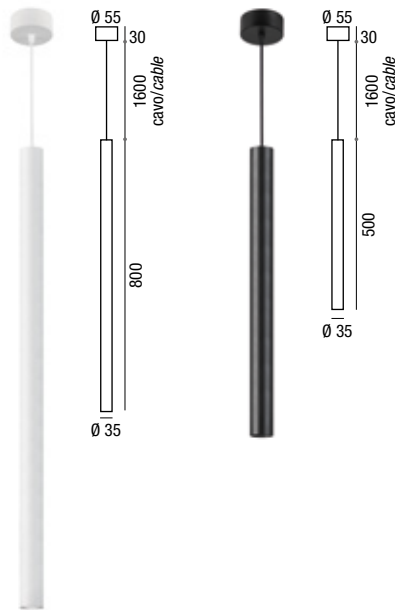

LED Imperceptible S