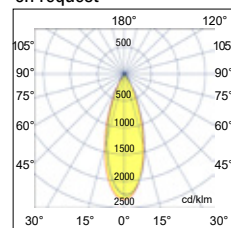

Led: LUMILEDS - PHILIPS 2700K, 3000K o 4000K, maintenance of minimum luminous flux to 80%: L80B20>50.000h.

Cavo/Cable
1600mm. Textile
2x0,75 mm²

Spot 20°

Spot 36° a richiesta
on request

Accessori non inclusi - Not included accessories

LED Imperceptible S

	W max	Lm Output	L mm.	△	mA max	K	pcs	Kg	CELL
[B]	10	275	500	20°	700	2700	1	0,05	39002/27KW
DALI 2 [B]	10	275	500	20°	700	2700	1	0,05	39002/27KW-DA
[B]	10	275	500	20°	700	3000	1	0,05	39002/3KW
[B]	10	290	500	20°	700	4000	1	0,05	39002/4KW
[N]	10	275	500	20°	700	2700	1	0,05	39002/27KWB
[N]	10	275	500	20°	700	3000	1	0,05	39002/3KWB
[N]	10	290	500	20°	700	4000	1	0,05	39002/4KWB
[B]	10	560	800	20°	700	2700	1	0,05	39001/27KW
DALI 2 [B]	10	560	800	20°	700	2700	1	0,05	39001/27KW-DA
[B]	10	560	800	20°	700	3000	1	0,05	39001/3KW
[B]	10	620	800	20°	700	4000	1	0,05	39001/4KW
[N]	10	560	800	20°	700	2700	1	0,05	39001/27KWB
[N]	10	560	800	20°	700	3000	1	0,05	39001/3KWB
[N]	10	620	800	20°	700	4000	1	0,05	39001/4KWB