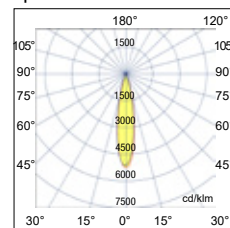

Led: LUMILEDS - PHILIPS 2700K, 3000K o 4000K, maintenance of minimum luminous flux to 80%: L80B20>50.000h.

Cavo/Cable
1600mm. Textile
2x0,75 mm²

Spot 20°

Spot 36° a richiesta
on request

Accessori non inclusi - Not included accessories

LED Imperceptible S

	W max	Lm Output	L mm.	△	mA max	K	pcs	Kg	CELL
[B]	10	275	500	20°	700	2700	1	0,05	39002/27KW
DALI 2 [B]	10	275	500	20°	700	2700	1	0,05	39002/27KW-DA
[B]	10	275	500	20°	700	3000	1	0,05	39002/3KW
[B]	10	290	500	20°	700	4000	1	0,05	39002/4KW
[N]	10	275	500	20°	700	2700	1	0,05	39002/27KWB
[N]	10	275	500	20°	700	3000	1	0,05	39002/3KWB
[N]	10	290	500	20°	700	4000	1	0,05	39002/4KWB
[B]	10	560	800	20°	700	2700	1	0,05	39001/27KW
DALI 2 [B]	10	560	800	20°	700	2700	1	0,05	39001/27KW-DA
[B]	10	560	800	20°	700	3000	1	0,05	39001/3KW
[B]	10	620	800	20°	700	4000	1	0,05	39001/4KW
[N]	10	560	800	20°	700	2700	1	0,05	39001/27KWB
[N]	10	560	800	20°	700	3000	1	0,05	39001/3KWB
[N]	10	620	800	20°	700	4000	1	0,05	39001/4KWB