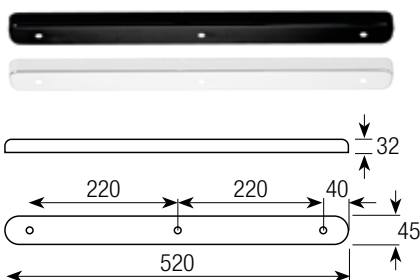

ROSONE RETTANGOLARE 3 FORI
RECTANGULAR CEILING ROSE - 3 HOLES
[B] Bianco/White Cod. ROS/RET/3/B
[N] Nero/Black Cod. ROS/RET/3/N