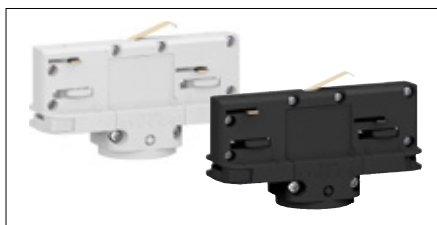

LED Imperceptible S

Suspended

Lampada a sospensione moderna ad una luce con rosone e diffusore in metallo e finitura in vernice opaca nera o bianca. Disponibile in due misure dal design minimalista ed elegante a forma cilindrica dal diametro di soli tre centimetri. Si adatta perfettamente ad uffici, show room, banconi bar, ambienti museali oppure ad ambienti domestici. Grazie agli accessori multilampada è possibile ottenere una sospensione con 2, 3 o 5 lampade e combinarle a scelta tra le due misure.

Installazione: a sospensione (completo di rosone di fissaggio).

Corpo: in alluminio pressofuso UNI 5076, verniciato con polvere termoindurente poliestere.

Verniciatura: di tipo poliestere eseguita a polvere. Colore nero RAL 9005 o Bianco RAL 9003 (altre colorazioni a richiesta).

Adattatore simmetrico con selettore di fase
Symmetrical adapter with phase selector

Colour	A	connectors	pcs	Kg	Code
B	max 10Kg	4	010	0,05	9009-4/W
B	max 10Kg	6 DALI	010	0,05	9209/W
B	Nippel per sospensione/ <i>Suspension nipple</i>				S-9009/BC-W
N	max 10Kg	4	010	0,05	9009-4/B
N	max 10Kg	6 DALI	010	0,05	9209/B
N	Nippel per sospensione/ <i>Suspension nipple</i>				S-9009/BC-B