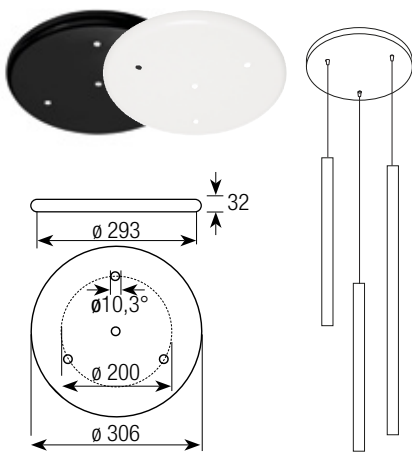

Accessori multilampada non inclusi - Multi-lamp accessories not included

ROSONE TONDO Ø 305 - 4 FORI
ROUND CEILING ROSE Ø 305 - 4 HOLES
[B] Bianco/White Cod. ROS/TON/4/B
[N] Nero/Black Cod. ROS/TON/4/N