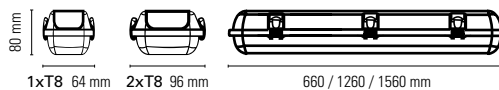

PANTALLAS ESTANCAS

SEALED BATTENS / ÉCRANS ÉTANCHES

LightED
Industrial

T8

Cuerpo en plástico *Plastic body/Corps en plastique*

CODE	REFERENCE	SIZE	
67050	PAN T8 60CM IP65	660x64x80 mm	15
67051	PAN T8 120CM IP65	1260x64x80 mm	15
67052	PAN T8 150CM IP65	1560x64x80 mm	15
67053	PAN T8 2X60CM IP65	660x96x80 mm	10
67054	PAN T8 2X120CM IP65	1260x96x80 mm	10
67055	PAN T8 2X150CM IP65	1560x96x80 mm	10