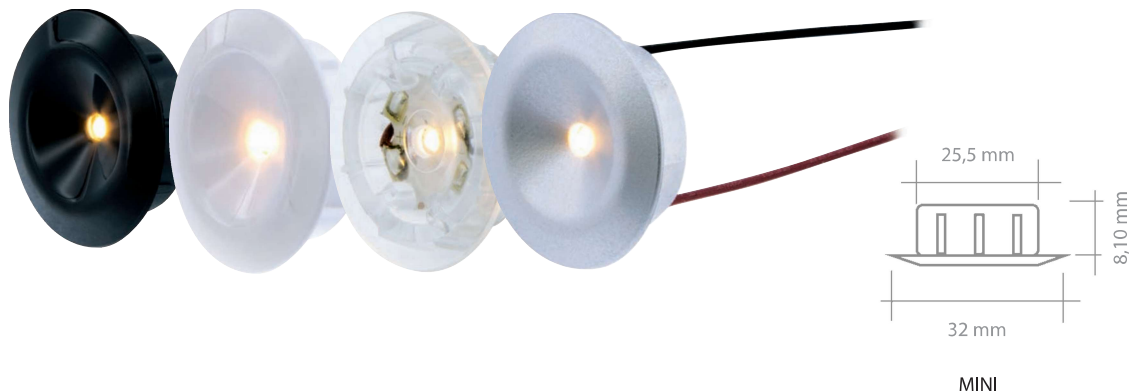

1
Watt

IP 40

CRI>80

EMC

t_a -20° ÷ +40°C

MINI

Part Number	CCT (K)	Lumen Typ.	Beam	Lux @1m	I (Typ)	V (Typ)	W	Ø	EEC**
A40MINI27000	2700K	119	Superwide 110°	48	350 mA	2,9V	1W	White	D
A40MINI30000	3000K	123	Superwide 110°	49	350 mA	2,9V	1W	White	D
A40MINI40000	4000K	130	Superwide 110°	50	350 mA	2,9V	1W	White	C
A40MINI50000	5000K	150	Superwide 110°	65	350 mA	2,9V	1W	White	C
A40MINI27010	2700K	119	Superwide 110°	48	350 mA	2,9V	1W	Transparent	D
A40MINI30010	3000K	123	Superwide 110°	49	350 mA	2,9V	1W	Transparent	D
A40MINI40010	4000K	130	Superwide 110°	50	350 mA	2,9V	1W	Transparent	C
A40MINI50010	5000K	150	Superwide 110°	65	350 mA	2,9V	1W	Transparent	C
A40MINI27020	2700K	119	Superwide 110°	48	350 mA	2,9V	1W	Black	D
A40MINI30020	3000K	123	Superwide 110°	49	350 mA	2,9V	1W	Black	D
A40MINI40020	4000K	130	Superwide 110°	50	350 mA	2,9V	1W	Black	C
A40MINI50020	5000K	150	Superwide 110°	65	350 mA	2,9V	1W	Black	C
A40MINI27030	2700K	119	Superwide 110°	48	350 mA	2,9V	1W	Titanium	D
A40MINI30030	3000K	123	Superwide 110°	49	350 mA	2,9V	1W	Titanium	D
A40MINI40030	4000K	130	Superwide 110°	50	350 mA	2,9V	1W	Titanium	C
A40MINI50030	5000K	150	Superwide 110°	65	350 mA	2,9V	1W	Titanium	C
A40MINI27040	2700K	119	Superwide 110°	48	350 mA	2,9V	1W	Chrome	D
A40MINI30040	3000K	123	Superwide 110°	49	350 mA	2,9V	1W	Chrome	D
A40MINI40040	4000K	130	Superwide 110°	50	350 mA	2,9V	1W	Chrome	C
A40MINI50040	5000K	150	Superwide 110°	65	350 mA	2,9V	1W	Chrome	C

** The EEC specification refers in each case to the instalLED light source(s)

Spot a LED di potenza - 350mA

- Resa luminosa 119÷150 lumen
- Si monta a pressione in un foro da Ø 24mm
- Fornito con cavo da 0,3 m e connettore MiniAmp.
- Disponibile nei colori 2700K, 3000K, 4000K e 5000K e colorati a richiesta.

High Brightness LED spot - 350mA

- Light power 119÷150 lumen
- Pressure assembly into a Ø 24mm hole
- Supplied with 0,3 m cable and Mini Amp connector
- Color temperatures available: 2700K, 3000K, 4000K and 5000K - On request other LED colours.