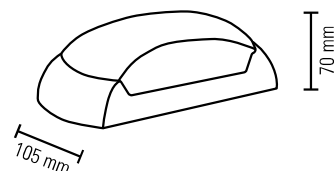

30.000h

15.000

PF>0,50

-20°~+40°C

0,290Kg

5 uds

230 mm

OVAL CUSTOM SERIES