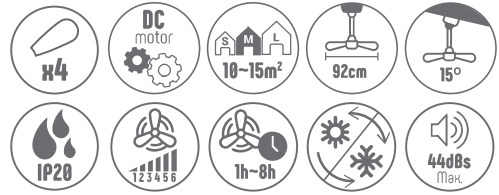

## 54090 Vent Tíber Mini

Ventilador Tíber Mini de 4 aspas abatibles, customizable, con motor DC de 28W y 6 velocidades.

Con luz LED integrada de 27W y 3000lm. Regulable en intensidad y CCT. Ideal para estancias medianas de 10~15m<sup>2</sup>.

### DATOS TÉCNICOS MOTOR (DC 28W ULTRA SILENCIOSO)

VELOCIDADES	1	2	3	4	5	6
POTENCIA	6	9	12	17	23	28
RPM	194	221	253	281	308	333
FLUJO DE AIRE	3860	4676	5325	6011	6116	6708
NIVEL SONORO	33	35	37	38	41	44

### DATOS TÉCNICOS FUENTE DE LUZ

POTENCIA	27W
FLUJO LUMÍNICO	3000lm
TEMPERATURA COLOR	3000K / 4000K / 6000K
ÁNGULO APERTURA	120°
CRI	80
CLASE ENERGÉTICA	E

Control remoto  
incluido