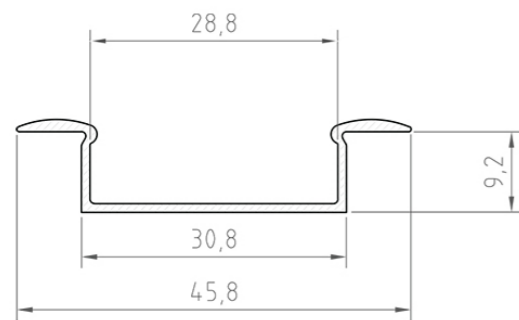

P14-1

TYP PROFILU

wpuszczany

WERSJE KOLORYSTYCZNE

srebrny anodowany
biały lakierowany
czarny lakierowany
surowe aluminium
inne na zamówienie

SZEROKOŚĆ TAŚMY LED

do 3x8 mm
do 2x12 mm

DŁUGOŚCI

1000 mm
2000 mm
3000 mm
4000-6000 mm
(na zamówienie)

RYSUNEK TECHNICZNY Z WYMIARAMI

INSTRUKCJA MONTAŻU

AKCESORIA

OSŁONKI (WCISKANE NA KLIK)

C2 transparentna

C2 mleczna

ZASŁEPKI