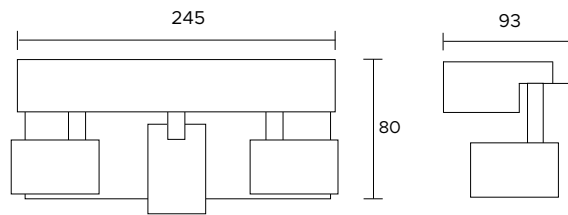

Koala L 3

POWER SUPPLY	max 6W x3 - 220V/240V									
CODE	KOA03 <input type="checkbox"/> <input type="checkbox"/> <input type="checkbox"/>									
LED COLOUR	C - Cool white 5000°K N - Natural white 4000°K W - Warm white 3000°K H - Warm white 3000°K - CRI90 Y - Warm white 2700°K									
OPTICS	<table border="0"> <tr> <td><input type="checkbox"/> M</td> <td><input type="checkbox"/> W</td> <td><input type="checkbox"/> X</td> </tr> <tr> <td></td> <td></td> <td></td> </tr> <tr> <td>24°</td> <td>36°</td> <td>60°</td> </tr> </table>	<input type="checkbox"/> M	<input type="checkbox"/> W	<input type="checkbox"/> X				24°	36°	60°
<input type="checkbox"/> M	<input type="checkbox"/> W	<input type="checkbox"/> X								
24°	36°	60°								
FINISHES	W - White G - Grey B - Black									
LUMEN OUTPUT SOURCE	890lm (3000°K, 350mA) x3									
DELIVERED LUMEN OUTPUT	710lm (3000°K, 350mA, 36°) x3									
LED NUMBER	3 power LEDs multichip									
MATERIAL	painted aluminium									
DRIVER	included									
POWER CABLE										
MOUNTING	ceiling, wall surface									
NOTES	other RAL on request									