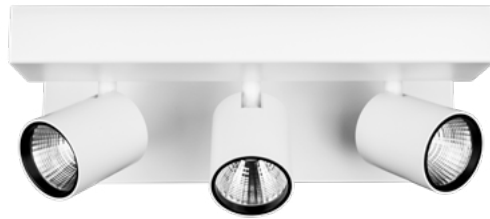

Koala L 3

POWER SUPPLY	max 6W x3 - 220V/240V									
CODE	KOA03 <input type="checkbox"/> <input type="checkbox"/> <input type="checkbox"/>									
LED COLOUR	C - Cool white 5000°K N - Natural white 4000°K W - Warm white 3000°K H - Warm white 3000°K - CRI90 Y - Warm white 2700°K									
OPTICS	<table border="0"> <tr> <td><input type="checkbox"/> M</td> <td><input type="checkbox"/> W</td> <td><input type="checkbox"/> X</td> </tr> <tr> <td></td> <td></td> <td></td> </tr> <tr> <td>24°</td> <td>36°</td> <td>60°</td> </tr> </table>	<input type="checkbox"/> M	<input type="checkbox"/> W	<input type="checkbox"/> X				24°	36°	60°
<input type="checkbox"/> M	<input type="checkbox"/> W	<input type="checkbox"/> X								
24°	36°	60°								
FINISHES	W - White G - Grey B - Black									
LUMEN OUTPUT SOURCE	890lm (3000°K, 350mA) x3									
DELIVERED LUMEN OUTPUT	710lm (3000°K, 350mA, 36°) x3									
LED NUMBER	3 power LEDs multichip									
MATERIAL	painted aluminium									
DRIVER	included									
POWER CABLE										
MOUNTING	ceiling, wall surface									
NOTES	other RAL on request									