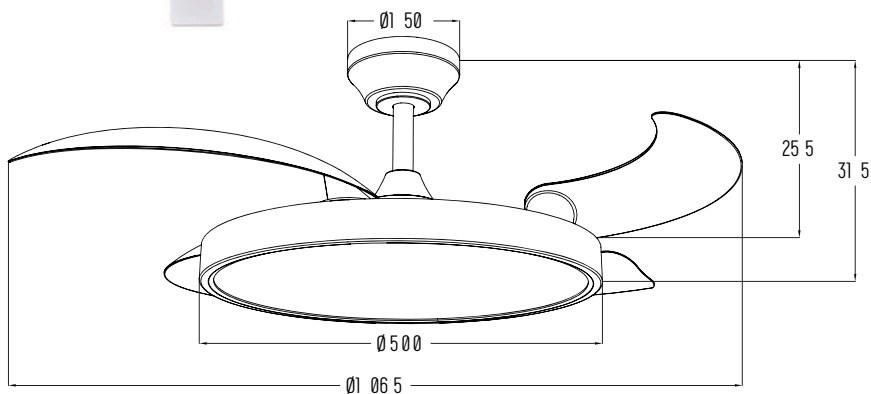

DATOS TÉCNICOS FUENTE DE LUZ

POTENCIA	40W
FLUJO LUMÍNICO	4000lm
TEMPERATURA COLOR	3000K / 4000K / 6000K
ÁNGULO APERTURA	120°
CRI	80
CLASE ENERGÉTICA	E

Control remoto incluido