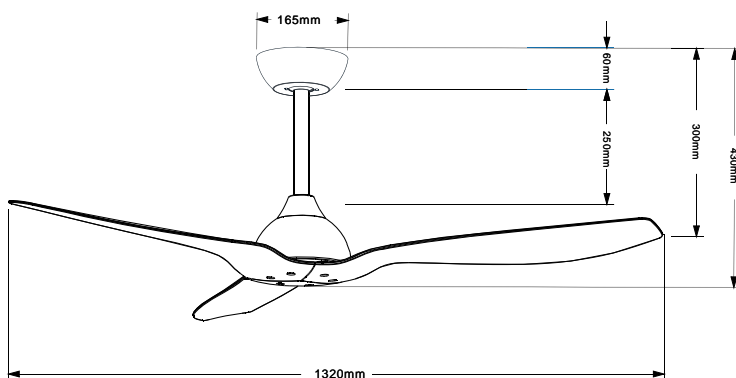

Duero

WEB

VIDEO

Ventiladores Duero

Ventilador Duero de 3 aspas fijas, disponible en 3 colores, con motor DC ultra silencioso de 30W y 6 velocidades

Ideal para estancias grandes de hasta 25m²

Con temporizador, modo brisa, función invertir y memoria CCT

DATOS TÉCNICOS MOTOR (DC 30W ULTRA SILENCIOSO)

VELOCIDADES	1	2	3	4	5	6
POTENCIA	3	6	11	17	24	30
RPM	99	140	180	210	240	250
FLUJO DE AIRE	3000	4500	5500	6000	7000	8000
NIVEL SONORO	37	38	40	42	43	44

Control remoto incluido