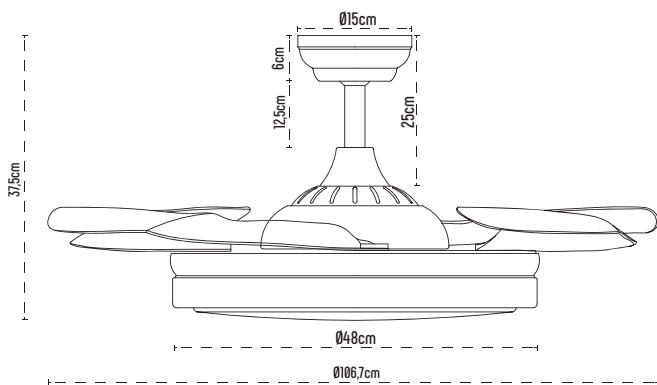

DATOS TÉCNICOS FUENTE DE LUZ

POTENCIA	36W
FLUJO LUMÍNICO	4000lm
TEMPERATURA COLOR	3000K / 4000K / 6000K
ÁNGULO APERTURA	120°
CRI	85<
CLASE ENERGÉTICA	E