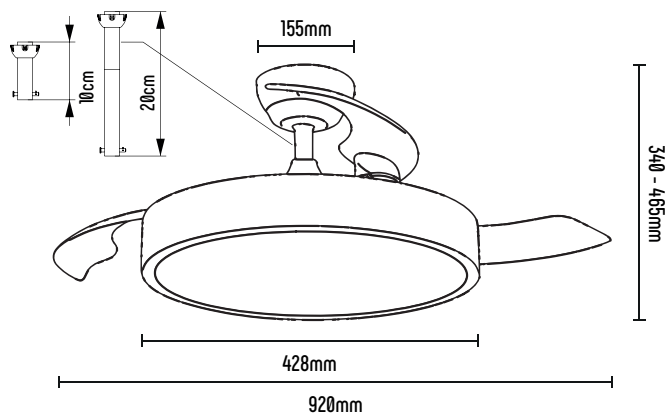

Esla

NEW

**105€
PVP**

54131 Vent Esla

Ventilador Esla de 3 aspas abatibles, con motor DC ultra silencioso de 30W y 6 velocidades

Con luz LED integrada de 36W y 4000lm. Ideal para estancias medianas de entre 10 y 15m²
Regulable en intensidad y CCT

Con temporizador, modo brisa, función inverter y memoria CCT

DATOS TÉCNICOS MOTOR (DC 30W ULTRA SILENCIOSO)

VELOCIDADES	1	2	3	4	5	6
POTENCIA	8	11	15	18	23	30
RPM	200	225	235	250	260	275
FLUJO DE AIRE	3276	3640	4284	5328	6120	7160
NIVEL SONORO	28	30	33	34	37	42

DATOS TÉCNICOS FUENTE DE LUZ

POTENCIA	36W
FLUJO LUMÍNICO	4000lm
TEMPERATURA COLOR	3000K / 4000K / 6000K
ÁNGULO APERTURA	120°
CRI	80
CLASE ENERGÉTICA	E