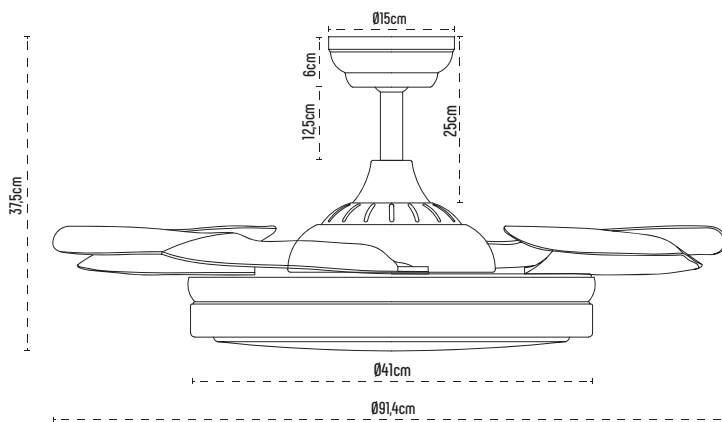

Control remoto incluido