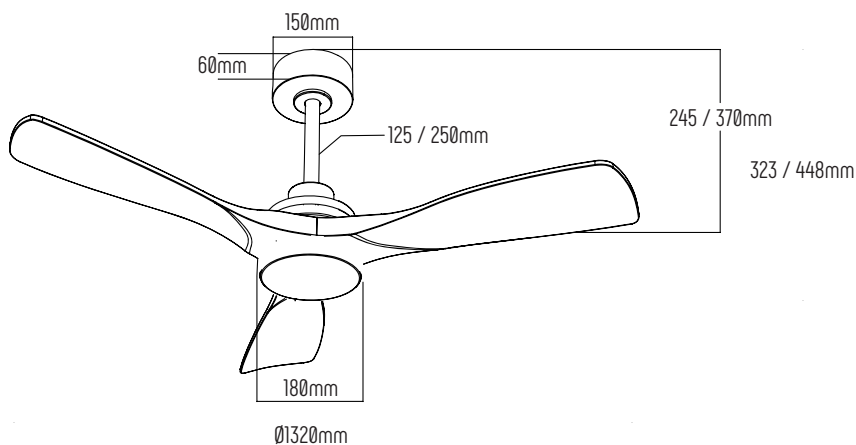

Control remoto incluido