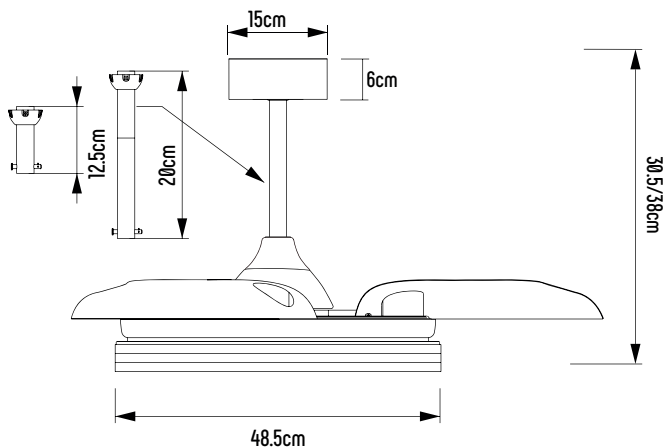

Júcar

NEW

**90€
PVP**

54128 Vent Júcar

Ventilador Júcar de 4 aspas abatibles, con motor DC ultra silencioso de 32W y 6 velocidades

Con luz LED integrada de 30W y 3800lm. Ideal para estancias grandes de hasta 25m²
Regulable en intensidad y CCT

Con temporizador, modo brisa, función invertir y memoria CCT

DATOS TÉCNICOS MOTOR (DC 32W ULTRA SILENCIOSO)

VELOCIDADES	1	2	3	4	5	6
POTENCIA	4	8	12	18	25	32
RPM	167	198	212	225	236	245
FLUJO DE AIRE	3350	5179	6637	7441	7911	8884
NIVEL SONORO	20	25	30	35	40	45

DATOS TÉCNICOS FUENTE DE LUZ

POTENCIA	30W
FLUJO LUMÍNICO	3800lm
TEMPERATURA COLOR	3000K / 4000K / 6000K
ÁNGULO APERTURA	120°
CRI	80
CLASE ENERGÉTICA	E

Control remoto incluido