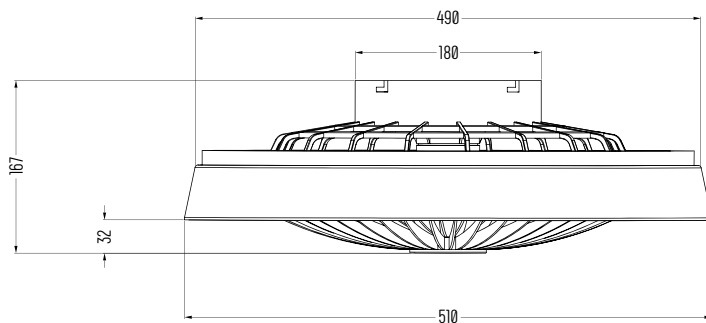

Ara

NEW

**95€
PVP**

54130 Vent Ara

Ventilador Ara de 3 aspas fijas, con motor DC ultra silencioso de 20W y 6 velocidades

Con luz LED integrada de 25W y 3000lm. Ideal para estancias pequeñas de hasta 10m²

Con temporizador, modo brisa, función inverter y memoria CCT

DATOS TÉCNICOS MOTOR (DC 20W)

VELOCIDADES	1	2	3	4	5	6
POTENCIA	9	11	13	15	17	20
RPM	740	830	910	964	1028	1064
FLUJO DE AIRE	2484	2628	2664	2988	3240	3708
NIVEL SONORO	35	37	40	44	47	50

DATOS TÉCNICOS FUENTE DE LUZ

POTENCIA	25W
FLUJO LUMÍNICO	3000lm
TEMPERATURA COLOR	3000K / 4000K / 6000K
ÁNGULO APERTURA	120°
CRI	80
CLASE ENERGÉTICA	D

Control remoto incluido