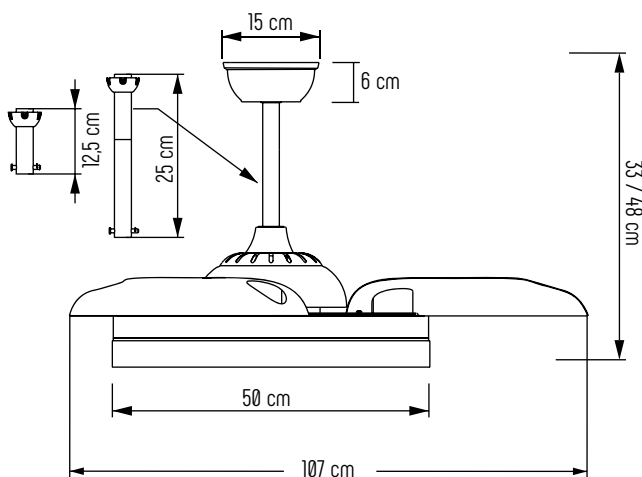

DATOS TÉCNICOS FUENTE DE LUZ

POTENCIA	54W
FLUJO LUMÍNICO	5300lm
TEMPERATURA COLOR	3000K / 4000K / 6000K
ÁNGULO APERTURA	120°
CRI	80
CLASE ENERGÉTICA	E

Control remoto incluido

CONTROL POR  BLUETOOTH
CON FAN LAMP PRO