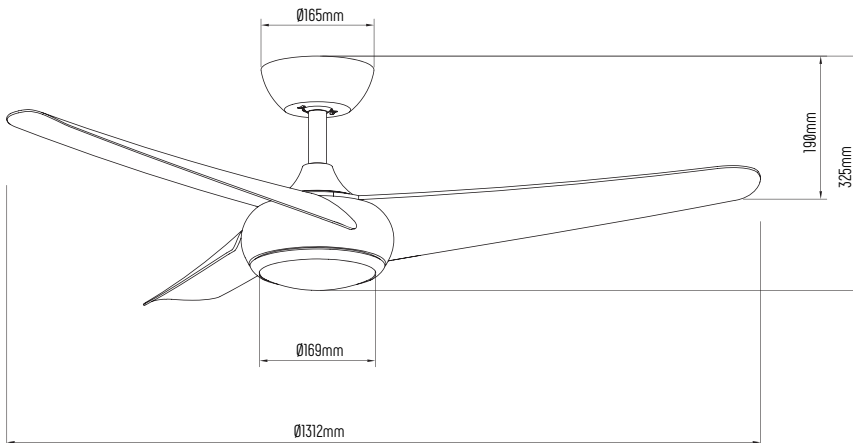

DATOS TÉCNICOS FUENTE DE LUZ

POTENCIA	24W
FLUJO LUMÍNICO	2400lm
TEMPERATURA COLOR	3000K / 4000K / 6000K
ÁNGULO APERTURA	120°
CRI	80
CLASE ENERGÉTICA	E

Control remoto incluido