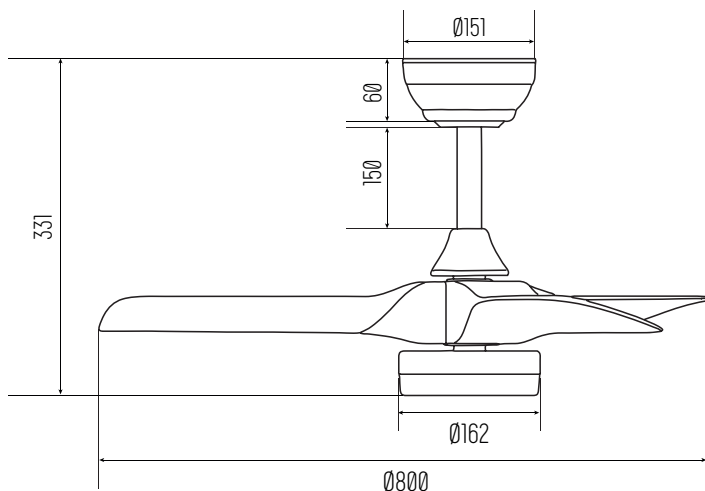

Control remoto incluido