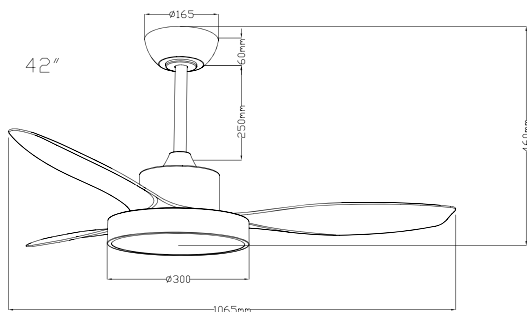

Control remoto
incluido