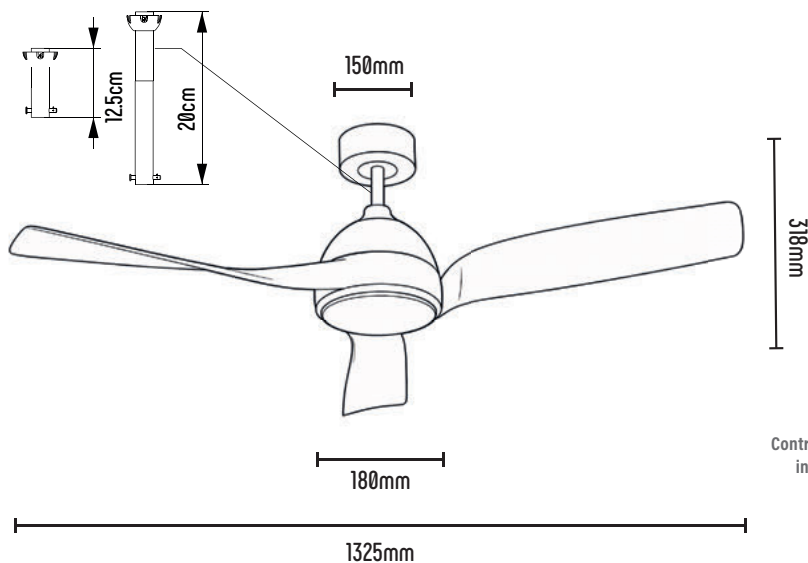

DATOS TÉCNICOS FUENTE DE LUZ

POTENCIA	20W
FLUJO LUMÍNICO	2500lm
TEMPERATURA COLOR	3000K / 4000K / 6000K
ÁNGULO APERTURA	120°
CRI	80
CLASE ENERGÉTICA	D