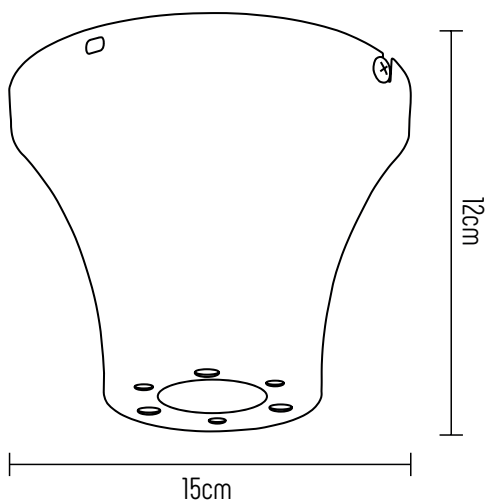

12€
PVP

DATOS TÉCNICOS SOPORTE

MATERIAL	Aluminio
COLOR	Blanco
DIÁMETRO	150mm
ALTURA	120mm

Compatible con todos los ventiladores de aspas abatibles

Ventiladores sin aspas

Diseñados sin luz para un enfoque limpio y funcional, estos ventiladores de techo ofrecen un rendimiento excepcional sin comprometer el estilo. Con un diseño elegante y sin complicaciones, se integran perfectamente en cualquier espacio.