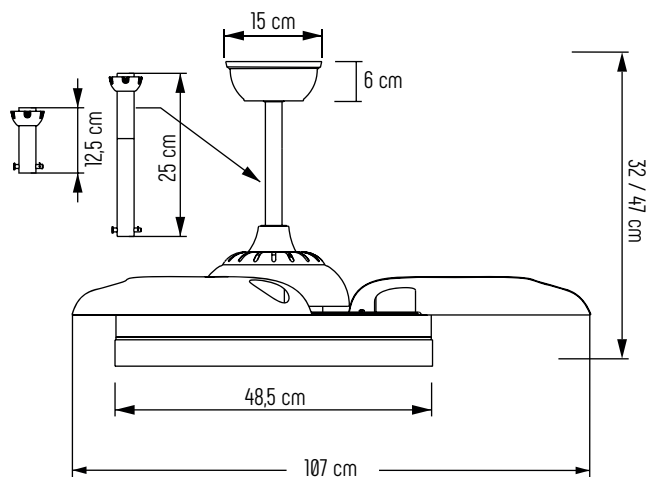

DATOS TÉCNICOS FUENTE DE LUZ

POTENCIA	35W
FLUJO LUMÍNICO	4000lm
TEMPERATURA COLOR	3000K / 4000K / 6000K
ÁNGULO APERTURA	120°
CRI	80
CLASE ENERGÉTICA	E

Control remoto incluido