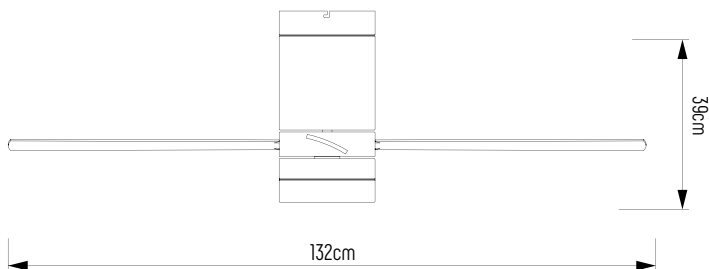

DATOS TÉCNICOS FUENTE DE LUZ

POTENCIA	20W
FLUJO LUMÍNICO	2000lm
TEMPERATURA COLOR	3000K / 4000K / 6000K
ÁNGULO APERTURA	120°
CRI	80
CLASE ENERGÉTICA	E

Control remoto incluido

Aspas reversibles

Reversible blades · Lames réversibles