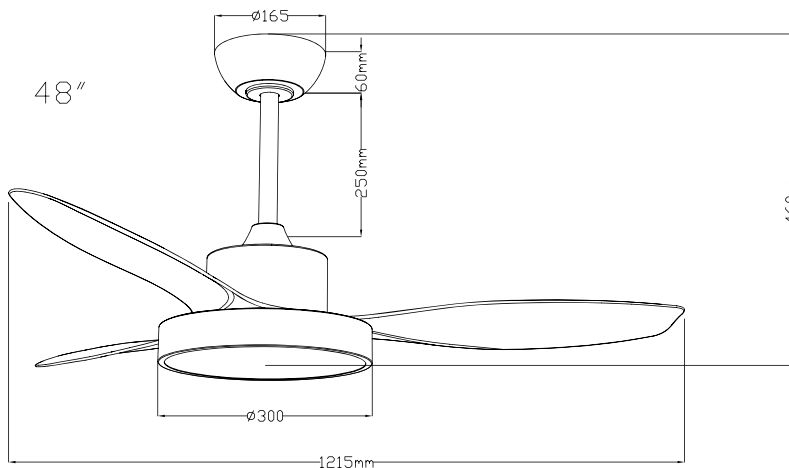

DATOS TÉCNICOS FUENTE DE LUZ

POTENCIA	30W
FLUJO LUMÍNICO	4100lm
TEMPERATURA COLOR	3000K / 4000K / 6000K
ÁNGULO APERTURA	120°
CRI	85
CLASE ENERGÉTICA	C

Control remoto incluido