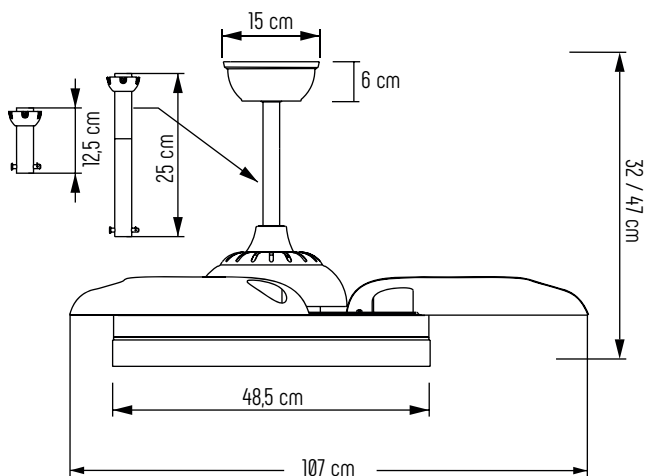

DATOS TÉCNICOS FUENTE DE LUZ

POTENCIA	32W
FLUJO LUMÍNICO	3000lm
TEMPERATURA COLOR	3000K / 4000K / 6000K + RGB
ÁNGULO APERTURA	120°
CRI	80
CLASE ENERGÉTICA	E

Control remoto incluido