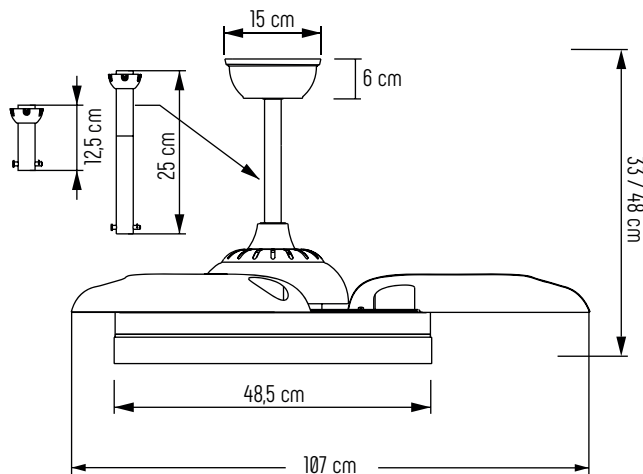

DATOS TÉCNICOS FUENTE DE LUZ

POTENCIA	40W
FLUJO LUMÍNICO	3600lm
TEMPERATURA COLOR	3000K / 4000K / 6000K
ÁNGULO APERTURA	120°
CRI	80
CLASE ENERGÉTICA	F

Control remoto incluido