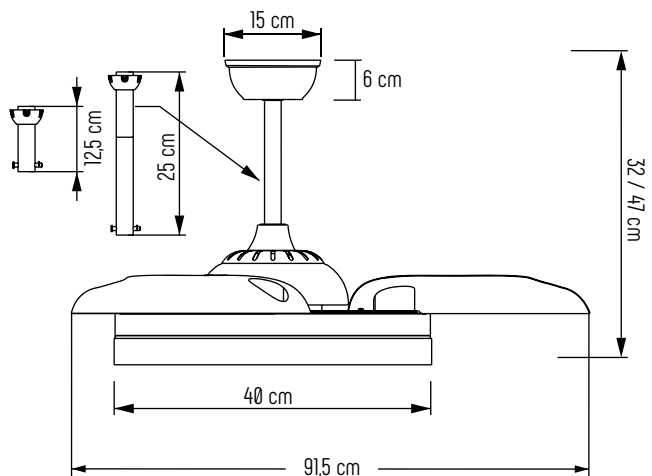

DATOS TÉCNICOS FUENTE DE LUZ

POTENCIA	27W
FLUJO LUMÍNICO	3000lm
TEMPERATURA COLOR	3000K / 4000K / 6000K
ÁNGULO APERTURA	120°
CRI	80
CLASE ENERGÉTICA	E

Control remoto incluido