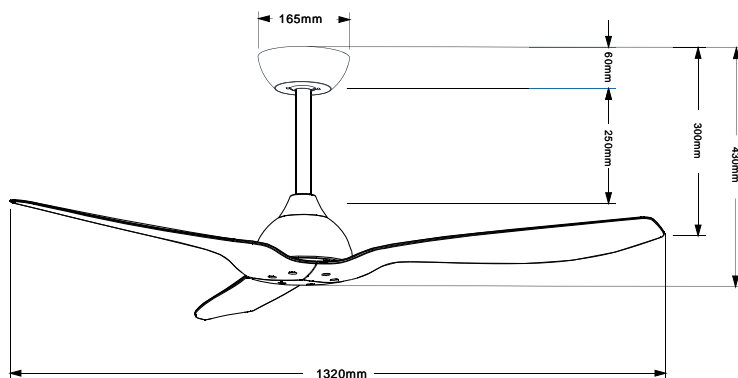

Duero IP44

WEB

VIDEO

180€
PVP

54079 Vent Duero IP44

Ventilador Duero de 3 aspas fijas, disponible en color blanco con IP44, motor DC ultra silencioso de 30W y 6 velocidades

Ideal para estancias grandes de hasta 25m²

Con temporizador, modo brisa, función invertir y memoria CCT

DATOS TÉCNICOS MOTOR (DC 30W ULTRA SILENCIOSO)

VELOCIDADES	1	2	3	4	5	6
POTENCIA	3	6	11	17	24	30
RPM	99	140	180	210	240	250
FLUJO DE AIRE	3000	4500	5500	6000	7000	8000
NIVEL SONORO	37	38	40	42	43	44

Control remoto incluido