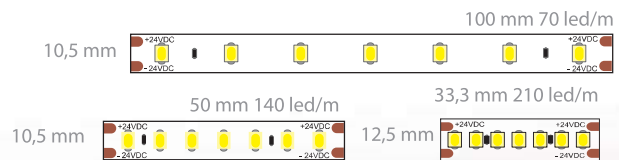

4,8/14,4
Watt/m

IP 68

CRI>80

EMC

t_a -10° ÷ +40°C

up to
135 lm/w

🇮🇹 Strisce flessibili a LED 24V autoadesive IP68

- LED 2835 ad alta efficienza e a bassa caduta di tensione
- Realizzata in moduli da 7 LED per una diminuzione delle perdite in calore e migliore resa luminosa - Consumo ridotto, alto rendimento
- Disponibile nei colori standard 2700K, 3000K, 4000K e 6000K
- Fornite in nastro da 5m e cavetto di raccordo.

🇬🇧 24V Flexible adhesive LED strips IP68

- LED 2835 with high lumen efficiency 140lm/W and low voltage drop
- 7LED segment for a reduction of warm losses and higher lumen efficiency - Reduced consumption, higher efficiency
- Available in standard 2700K, 3000K, 4000K and 6000K
- Supplied in 5m roll with connecting cable

🇩🇪 24V LED-Streifen - flexibel und selbstklebend IP68

- High Lumen Efficiency LED 2835 > 140lm/W mit niedrigem Spannungsfall
- Mit 7LED Modulen verstückt für eine Warmverlustréduzierung und eine höhere Lumen Efficiency - Niedriger Verbrauch, höhere

Lumen Efficiency

- Farbtemperaturen verfügbar: 2700K, 3000K, 4000K und 6000K
- In einer 5m Rolle mit Anschlußkabel geliefert

🇫🇷 Rubans souples à LED 24V autocollants IP68

- LED 2835 haute efficacité et chute de tension basse
- Réalisée en modules de 7 LED afin de garantir une réduction de pertes en chaleur et un meilleur rendement lumineux - Consommation réduite, haut rendement
- Disponible dans les couleurs standard 2700K, 3000K, 4000K et 6000K
- Fournis en ruban de 5m avec petit câble de raccordement