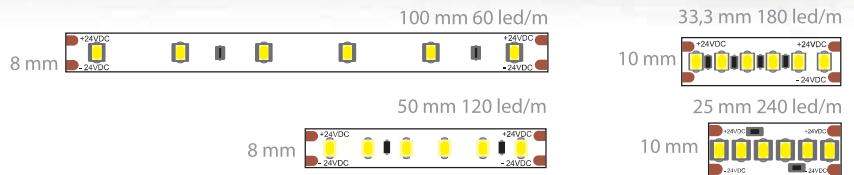

up to
120 lm/w

Strisce flessibili a LED 24V autoadesive IP20

- LED 2835
- Consumo ridotto
- Disponibile nei colori standard 3000K e 4000K
- Fornite in nastro da 5m e cavetto di raccordo.

24V Flexible adhesive LED strips IP20

- LED 2835
- Reduced consumption
- Available in standard 3000K and 4000K
- Supplied in 5m roll with connecting cable

24V LED-Streifen flexibel und selbstklebend IP20

- LED 2835
- Niedriger Verbrauch
- Farbetemperaturen verfügbar: 3000K und 4000K
- In einer 5m Rolle mit Anschlußkabel geliefert

Rubans souples à LED 24V autocollants IP20

- LED 2835
- Consommation réduite
- Disponible dans les couleurs standard 3000K e 4000K
- Fournis en ruban de 5m avec petit câble de raccordement

Tira de LED flexible adhesiva 24V IP20

- LED 2835
- Consumo reducido
- Disponible en colores estándar de 3000K y 4000K
- Se suministra en tiras de 5 mt y cable de conexión.

Part number	K	Lumen/m Typ.	LED x Meter	V (typ.)	Cutting point (mm)	W/m (typ.)	EEC**
A41ES2460030	3000K	540	60	24V DC	100mm	4,8W	F
A41ES2460040	4000K	560	60	24V DC	100mm	4,8W	F
A41ES2412030	3000K	1050	120	24V DC	50mm	9,6W	F
A41ES2412040	4000K	1120	120	24V DC	50mm	9,6W	F
A41ES2418030	3000K	1550	180	24V DC	33,3mm	14,4W	F
A41ES2418040	4000K	1630	180	24V DC	33,3mm	14,4W	F
A41ES2424030	3000K	2060	240	24V DC	25mm	19,2W	F
A41ES2424040	4000K	2160	240	24V DC	25mm	19,2W	F