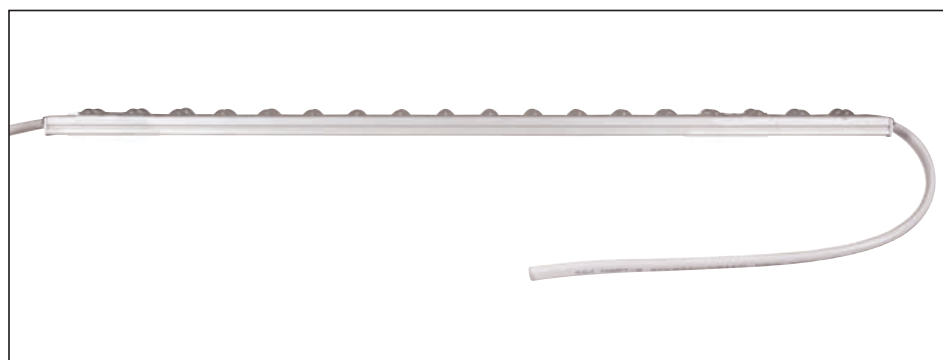

Type	Part N°	Dimensions (mm)	Beam (°)	Input (V)	Power (W)	Flux (Lm)	°Kelvin	Packing box dimensions (mm)	Weight (kg)
WALLY 30 25° NW	BAW225L3009N	300x30x7h	25	24 VDC	9±1	678	4000°	350x37x24	0,25
WALLY 30 25° WW	BAW225L3009W	300x30x7h	25	24 VDC	9±1	594	3000°	350x37x24	0,25
WALLY 30 45° NW	BAW245L3009N	300x30x7h	45	24 VDC	9±1	698	4000°	350x37x24	0,25
WALLY 30 45° WW	BAW245L3009W	300x30x7h	45	24 VDC	9±1	602	3000°	350x37x24	0,25
WALLY 120 25° NW	BAW22512035N	1200x30x7h	25	24 VDC	35±1	2557	4000°	1258x37x24	0,55
WALLY 120 25° WW	BAW22512035W	1200x30x7h	25	24 VDC	35±1	2227	3000°	1258x37x24	0,55
WALLY 120 45° NW	BAW24512035N	1200x30x7h	45	24 VDC	35±1	2574	4000°	1258x37x24	0,55
WALLY 120 45° WW	BAW24512035W	1200x30x7h	45	24 VDC	35±1	2271	3000°	1258x37x24	0,55

BAW2ROTBRACK adjustable tilt bracket (Optional)

Proiettore LED lineare per illuminazione radente

- Adatto all'uso sia interno che esterno (IP65)
- Disponibile con due fasci luminosi: 25° e 45°
- Dimensioni estremamente compatte.
- Staffa ad inclinazione regolabile opzionale.

Linear LED wallwasher

- Suitable for both indoor and outdoor use (IP65)
- Available with two light beams: 25° and 45°
- Extremely compact dimensions
- Optional adjustable tilt bracket

Linearer LED-Fluter für Weidebeleuchtung (Wallwasher)

- Geeignet für den innen- und Außenbereich (IP65)
- Verfügbar mit zwei Lichtstrahlen: 25° und 45°
- Extrem kompakte Abmessungen
- Optionale einstellbare Neigungshalterung

Projecteur linéaire à LED pour éclairage rasant (Wallwasher)

- Approprié pour une utilisation et à l'intérieur (IP65)
- Disponible en deux faisceaux lumineux: 25° et 45°
- Taille super compacte
- Support pour installation orientable (Optional)

Proyector linear LED (bañador de pared)

- Para uso tanto en interiores como en exteriores (IP65)
- Disponible con dos haces de luz: 25° y 45°
- Dimensiones extremadamente compactas
- Soporte de inclinación ajustable opcional