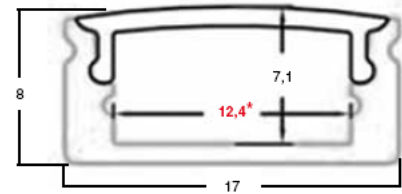

**TX - 7S**

10007020 - Perfil alumínio LED TX 7S 17x8 c/ 2 mt

10017020 - Tampa p/ perfil alumínio TX 7S

11111520 - Clip montagem p/ perfil alumínio TX 7S / TX 15S

15715715 - Difusor Transparente p/ perfil TX 7S/7E/15S/15E/45