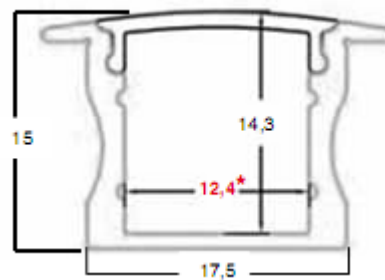

TX - 15E

00011520 - Perfil alumínio c/ aba LED TX 15E 17,5x15 c/ 2 mt

00011520 - Tampa p/ perfil alumínio TX 15E