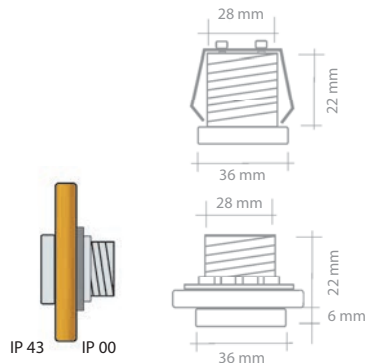

## Spot a LED di potenza - 3 x 350mA - Full Color

- Resa luminosa 105 lumen
- Si monta in un foro Ø 28mm. Fissaggio con ghiera o a pressione con molla.
- Fornito con cavi da 50 cm FEP
- Lente sigillata con guarnizione anti-vapore
- Luce Bianca 78 lm ( Rosso 220mA Verde 350mA Blu 100mA)

## High Brightness LED spot - 3 x 350mA - Full Color

- Light power 105 lumen
- Assembly into a Ø 28mm hole. Fixing by ring nut or by a pressure spring.
- Supplied with 0,5 m cables FEP
- The optic is sealed by a steamproof gasket
- White color 78 lm ( Red 220mA Green 350mA Blue 100mA)

## High Brightness LED-Spot - 3 x 350mA - Full Color

- Lichtsleistung 105 Lumens
- Einsatz in einem Ø 28mm Loch. Befestigung durch Nutmutter oder Drückfeder
- Mit 0,5 m FEP Kabel geliefert
- Die Optik ist durch eine Dampfschutzdichtung fixiert
- Leistung der weiße Farbe 78 lumen  
( Rot 220mA Grüne 350mA Blau 100mA)

## Foco a LED de potencia - 3 x 350mA - Full Color

- Intensidad luminosa máxima 105 lumen
- Montado en un diámetro de 28mm. Fijado por anillo o por arandela de presión
- Suministrado con cables FEP de 50cm
- La optica está sellada mediante una junta tórica antivaho
- Blanco: 78 lumen  
(se obtiene por: rojo@220mA, verde@350mA, azul@100mA)