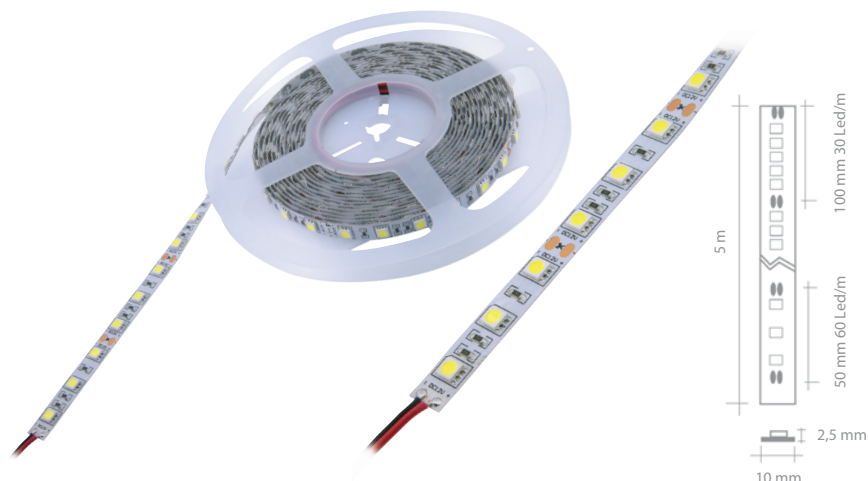

7,2÷14,4
Watt/m

IP 20

CRI>80

EMC

t_a -10°÷ +40°C

Strisce flessibili a led 12V autoadesive

- Fornite in nastro da 5 m e cavetto di raccordo.
- 30 led 5050 per 7,2W/ m con possibile taglio ogni 3 led / 10cm
- 60 Led 5050 per 14,4W/m con possibile taglio ogni 3 led / 5cm
- Disponibile nei colori standard 3200K, 4100K e 5000K

12V Flexible adhesive led strips

- Supplied in 5 m reels with connecting cable.
- Version 30 Led 5050 7,2W/m possible cut every 3 leds / 10 cm
- Version 60 Led 5050 14,4W/m possible cut every 3 leds / 5 cm
- Color temperatures available: 3200K, 4100K and 5000K

12V Led-Streifen - flexibel und selbstklebend

- In einer 5m Rolle mit Anschlusskabel geliefert
- 30 leds 5050 per 7,2W/m - Zuschnitt je 3 leds / 10cm möglich
- 60 leds 5050 per 14,4W/m - Zuschnitt je 3 leds / 5cm möglich
- Farbtemperaturen verfügbar: 3200K, 4100K und 5000K

Rubans souples à led 12V autocollants

- Fournis en rouleau de 5 m équipé de câble de liaison
- 30 led 5050 pour 7,2watt/m. Sécable tous les 3 led / 10 cm
- 60 led 5050 pour 14,4watt/m. Sécable tous les 3 led / 5cm
- Disponible dans les couleurs standard 3200K, 4100K et 5000K